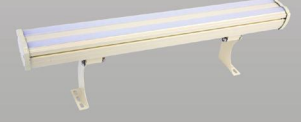

LED Etanj LED Waterproof

GVAR

GWAL

- Gövde: Alüminyum ekstrüzyon
- Diffüzör: Opal PMMA
- LED: SMD
- CRI: >80
- Güç Faktörü: >90

- Housing: Aluminium Extrusion
- Diffuser: Opal PMMA
- LED: SMD
- CRI: >80
- Power Factor: >90

Ürün Kodu Product Code	Vat / LED Watt / LED	Işık Rengi Color Temp. (K)	Işık Akısı Lum. Out. (lm)	Verimlilik Lumen Eff. (lm/W)	Armatür Ölçüleri Fixture Dimensions (mm)			Ağırlık Weight (kg)	Ambalaj Adedi Pack. Qty
					a	b	h		
GWAL 6015 SB4	15 W SMD LED	4000	2000	>100	70	510	125	2.50	1
GWAL 6015 SB6	15 W SMD LED	6000	2000	>100	70	510	125	2.50	1
GWAL 1230 SB4	30 W SMD LED	4000	4000	>100	70	1100	125	5.00	1
GWAL 1230 SB6	30 W SMD LED	6000	4000	>100	70	1100	125	5.00	1
GVAR 6015 SB4	15 W SMD LED	4000	2000	>100	70	510	125	2.50	1
GVAR 6015 SB6	15 W SMD LED	6000	2000	>100	70	510	125	2.50	1
GVAR 1230 SB4	30 W SMD LED	4000	4000	>100	70	1100	125	5.00	1
GVAR 1230 SB6	30 W SMD LED	6000	4000	>100	70	1100	125	5.00	1