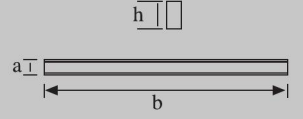

LED Etanj LED Waterproof

GVAR

GWAL

- Gövde: Alüminyum ekstrüzyon
- Diffüzör: Opal PMMA
- LED: SMD
- CRI: >80
- Güç Faktörü: >90

- Housing: Aluminium Extrusion
- Diffuser: Opal PMMA
- LED: SMD
- CRI: >80
- Power Factor: >90

Ürün Kodu Product Code	Vat / LED Watt / LED	Işık Rengi Color Temp. (K)	Işık Akısı Lum. Out. (lm)	Verimlilik Lumen Eff. (lm/W)	Armatür Ölçüleri Fixture Dimensions (mm)			Ağırlık Weight (kg)	Ambalaj Adedi Pack. Qty
					a	b	h		
GWAL 6015 SB4	15 W SMD LED	4000	2000	>100	70	510	125	2.50	1
GWAL 6015 SB6	15 W SMD LED	6000	2000	>100	70	510	125	2.50	1
GWAL 1230 SB4	30 W SMD LED	4000	4000	>100	70	1100	125	5.00	1
GWAL 1230 SB6	30 W SMD LED	6000	4000	>100	70	1100	125	5.00	1
GVAR 6015 SB4	15 W SMD LED	4000	2000	>100	70	510	125	2.50	1
GVAR 6015 SB6	15 W SMD LED	6000	2000	>100	70	510	125	2.50	1
GVAR 1230 SB4	30 W SMD LED	4000	4000	>100	70	1100	125	5.00	1
GVAR 1230 SB6	30 W SMD LED	6000	4000	>100	70	1100	125	5.00	1